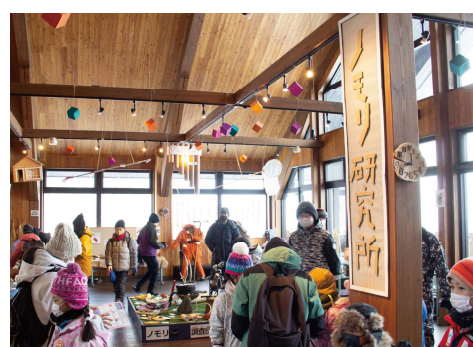

- ・雪遊びができる服装・手袋（替えがあると安心）
（スキーウェアなど）・帽子
- ・スノーブーツか長靴

他にも

裏面をご覧ください。

森フェスの楽しみ方

01 まずは「森の交流館」へ！

02 ノモリ調査団になろう！

03 ノモリ研究所で情報あつめ！

04 ノモリ探しに
出発！

05 未圧雪の
森の中を移動！

06 調査団に会いに行こう！

07 遊びながら訓練！?

※写真は過去の開催時の物です。

過去の様子

滝野の森ゾーン
公式キャラクター

協力団体・出店予定

- ・滝野の森クラブボランティア
- ・(株)グレートスカイアート
- ・NPO 法人共育フォーラム
- ・北大森林研究会
- ・青少年山の家 (札幌市青少年女性活動協会)
- ・外あそびチーム (札幌市公園緑化協会)
- ・滝野公園天文ボランティア
- ・鮎猫堂グループ
- ・札幌ドラマサークル